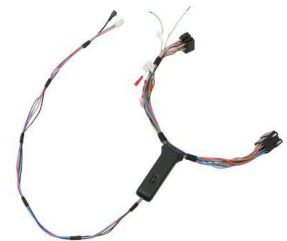

Conținut:

- Unitate centrală
- Telecomandă cu sursă de iluminare internă
- Microfon extern
- Comutator extern AC5120
- Manual de utilizare
- Certificat de garanție