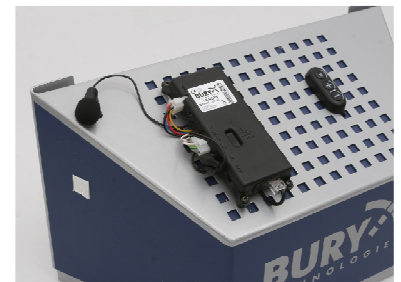

Alte funcții și beneficii:

- Funcție de apelare vocală (dacă telefonul mobil este dotat cu această funcție)
- Funcție de oprire automată a radioului în timpul convorbirilor telefonice
- Redare a fișierelor audio din telefonul mobil direct prin sistemul audio al mașinii - compatibil cu protocolul A2DP
- Posibilitate conectare la system 9, ce permite utilizarea telefonului mobil și încărcarea simultană a acumulatorului acestuia
- Actualizare online a software-ului
- Telecomandă cu sursă de iluminare internă

Detalii tehnice:

Dimensiuni cutie	153 x 53 x 31 mm
Tensiune de operare	10-16 V
Curent în stand by	max. 1mA la o tensiune de 13,5 V
Curent în funcționare	aprox. 500 mA în modul stand by / max 1,5 A în momentul derulării unui apel
Temperatură de funcționare	de la -40° C la + 50° C