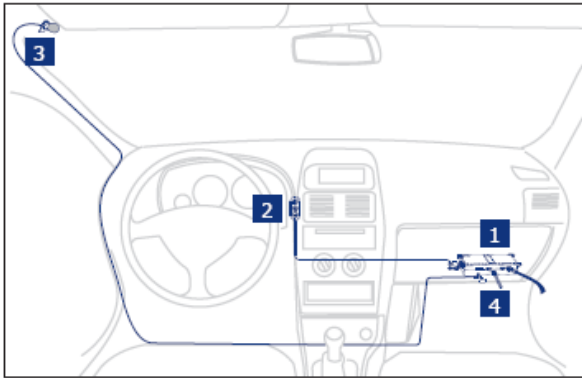

Schemă instalare:

Acreditări:

Acest car-kit îndeplinește cerințele Directivei Uniunii Europene 1999/5/EG **CE**

Modelul este realizat conform directivei tehnice 72/245/EEC (2004/104/EG). **e1**